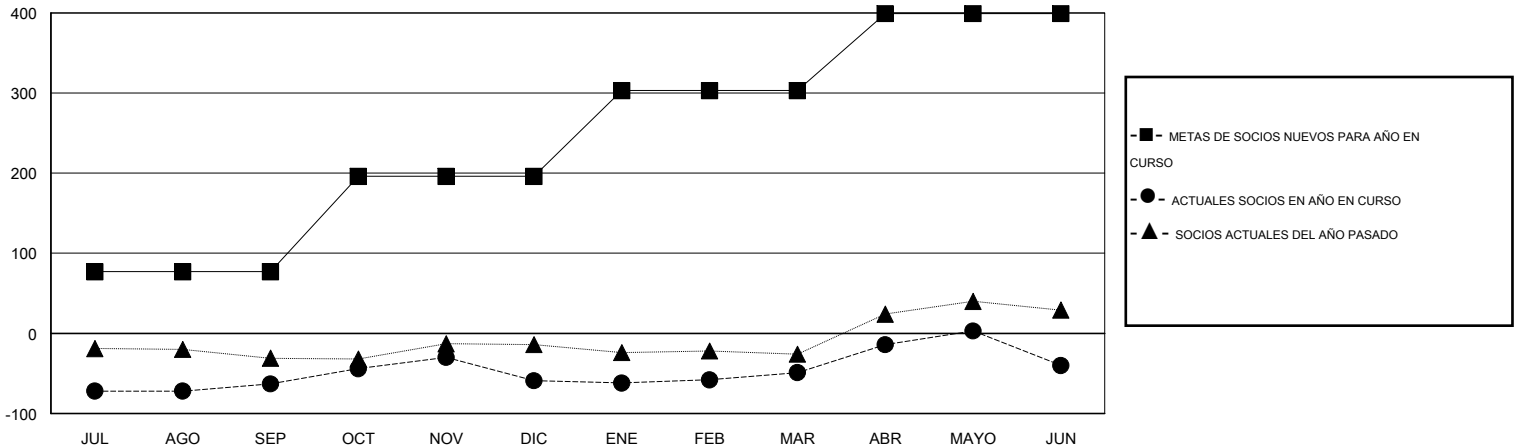

MONTHLY MEMBERSHIP PROGRESS REPORT

District R 1

Results as of: 6/30/2015

GMT: CARLOS JUSTINIANO

UBICACIÓN DOMINICAN REPUBLIC

GMT DE AE 3

Clubes					socios				
RESULTADOS DE 2014-2015					RESULTADOS DE 2014-2015				
TRIMESTRE	META DE CLUBES NUEVOS	NUEVOS CLUBES	CLUBES DADOS DE BAJA	GANANCIA/PÉRDIDA NETA	TRIMESTRE	META DE SOCIOS NUEVOS	SOCIOS FUNDADORES Y SOCIOS AÑADIDOS	SOCIOS DADOS DE BAJA	GANANCIA/PÉRDIDA NETA
JUL/AGO/SEP	1	0	0	0	JUL/AGO/SEP	77	20	83	-63
OCT/NOV/DIC	2	0	0	0	OCT/NOV/DIC	119	44	40	4
ENE/FEB/MAR	1	0	0	0	ENE/FEB/MAR	107	23	13	10
ABR/MAYO/JUN	1	2	2	0	ABR/MAYO/JUN	96	113	104	9

METAS Y CIFRA ACUMULATIVA DE CLUBES NUEVOS

METAS Y CIFRA ACUMULATIVA DE SOCIOS

CLUBES DADOS DE BAJA: 2	31 CLUBS OF 51 AÑADIERON 1 O MÁS SOCIOS NUEVOS	DISTRIBUCIÓN POR SEXO
		MASCULINO 765 (54.10%)
		FEMENINO 649 (45.90%)
SOCIOS DADOS DE BAJA	CLIC AQUÍ PARA DATOS DE SALUD DE CLUB	SOCIOS EN UNIDAD FAMILIAR 465
FALLECIDOS 13		CABEZA DE FAMILIA 191
CLUB CANCELADO 30		NO ES CABEZA DE FAMILIA 274
OTRO 197		
TOTAL 240		