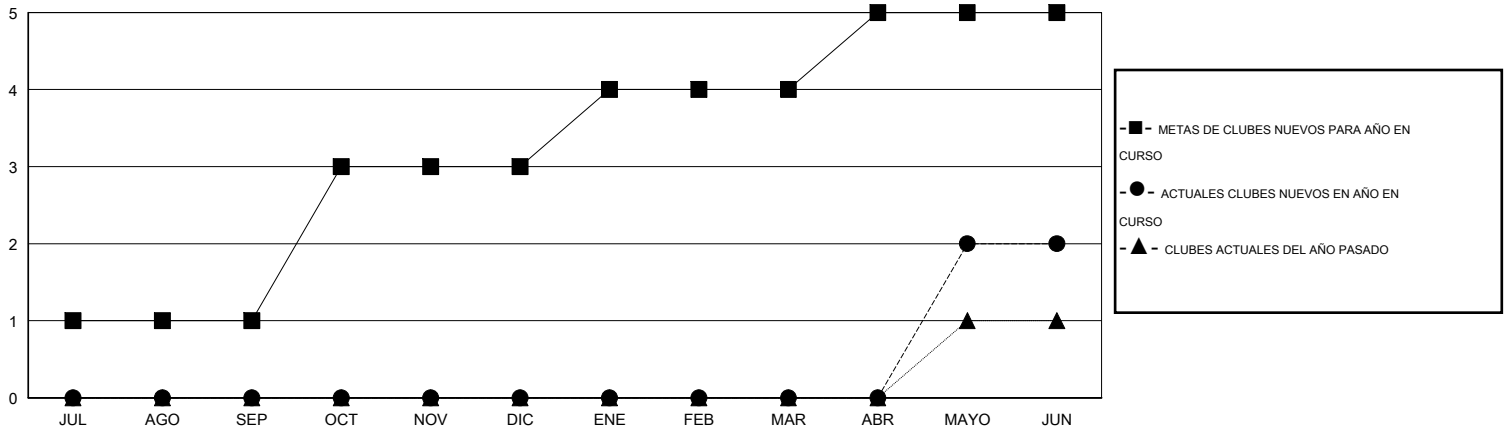

MONTHLY MEMBERSHIP PROGRESS REPORT

District R 1

Results as of: 6/30/2015

GMT: CARLOS JUSTINIANO

UBICACIÓN DOMINICAN REPUBLIC

GMT DE AE 3

Clubes					socios				
RESULTADOS DE 2014-2015					RESULTADOS DE 2014-2015				
TRIMESTRE	META DE CLUBES NUEVOS	NUEVOS CLUBES	CLUBES DADOS DE BAJA	GANANCIA/PÉRDIDA NETA	TRIMESTRE	META DE SOCIOS NUEVOS	SOCIOS FUNDADORES Y SOCIOS AÑADIDOS	SOCIOS DADOS DE BAJA	GANANCIA/PÉRDIDA NETA
JUL/AGO/SEP	1	0	0	0	JUL/AGO/SEP	77	20	83	-63
OCT/NOV/DIC	2	0	0	0	OCT/NOV/DIC	119	44	40	4
ENE/FEB/MAR	1	0	0	0	ENE/FEB/MAR	107	23	13	10
ABR/MAYO/JUN	1	2	2	0	ABR/MAYO/JUN	96	113	104	9

METAS Y CIFRA ACUMULATIVA DE CLUBES NUEVOS

METAS Y CIFRA ACUMULATIVA DE SOCIOS

CLUBES DADOS DE BAJA: 2	31 CLUBS OF 51 AÑADIERON 1 O MÁS SOCIOS NUEVOS	DISTRIBUCIÓN POR SEXO
		MASCULINO 765 (54.10%)
		FEMENINO 649 (45.90%)
SOCIOS DADOS DE BAJA	CLIC AQUÍ PARA DATOS DE SALUD DE CLUB	SOCIOS EN UNIDAD FAMILIAR 465
FALLECIDOS 13		CABEZA DE FAMILIA 191
CLUB CANCELADO 30		NO ES CABEZA DE FAMILIA 274
OTRO 197		
TOTAL 240		